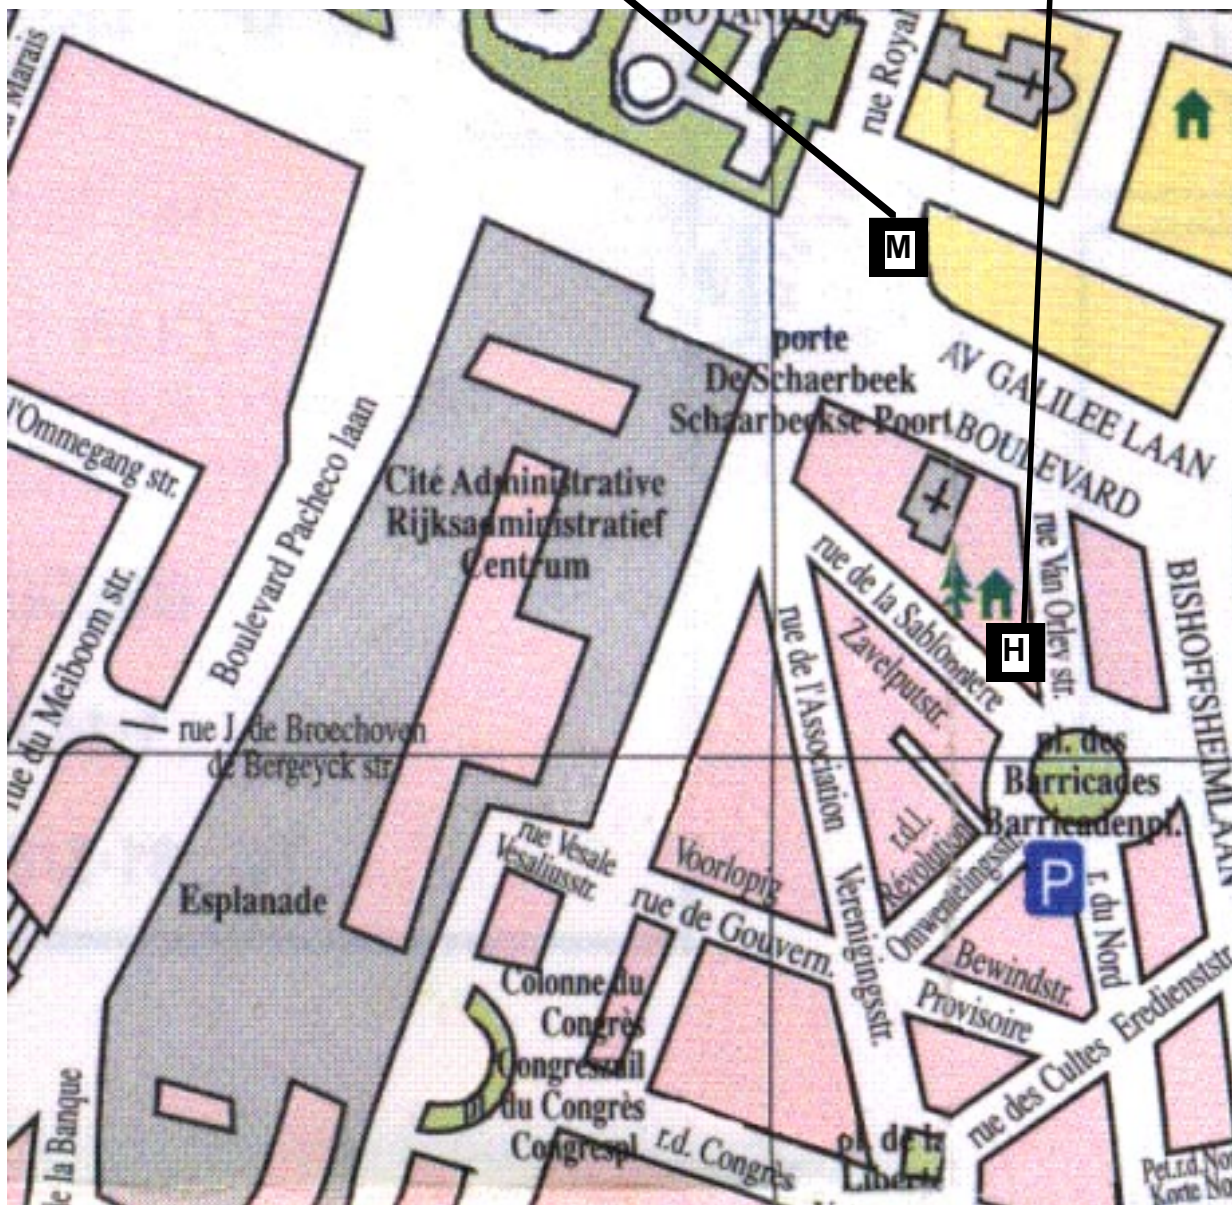

Hotel Sheraton

Metro:Rogier

Youth Hostel "Sleepwell"

Metro:Sint Katelijne/Saint Catherine

Metro:Brouckere

Metro:Centraal Station

Hotel Atlas

Hotel Saint Nicolas

Hotel Opera

Hotel Arlequin

Hotel Ibis

Metro: Kruidtuin/Botanique

Youth Hostel  
Jacques Brel

Metro:Maalbeek

Hotel City Garden